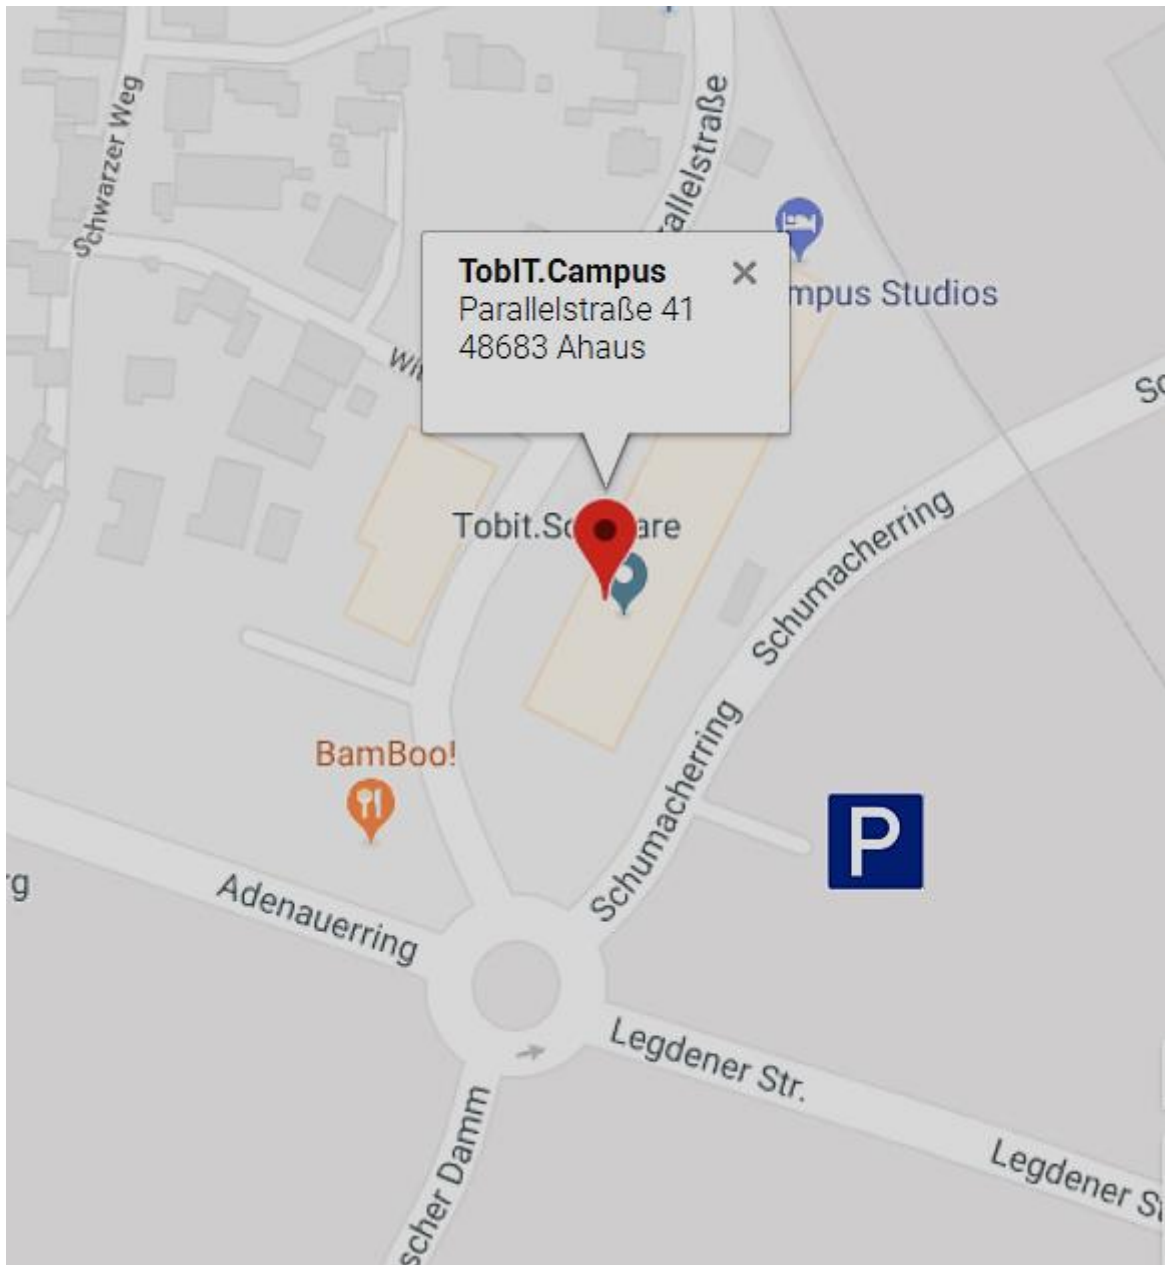

MIND BarCamp

Datum: 14.06.2018

Uhrzeit: 09:00 – 17:00 Uhr

Ort: Tobit.Campus, Parallelstr. 41, 48683 Ahaus

Anfahrt über die Autobahn A 31 aus dem Norden:

Am Autobahnkreuz 5-Kreuz Schüttorf den Schildern A31 in Richtung Schüttorf-Ost/Oberhausen folgen.

Bei Ausfahrt 31-Heek auf B70 in Richtung Heek/Metelen/Schöppingen/Ahaus fahren.

Anfahrt über die Autobahn A 31 aus dem Süden:

Bei Ausfahrt 32-Legden/Ahaus auf B474 in Richtung Legden/Ahaus/Legdener Str./Vreden/Rosendahl fahren